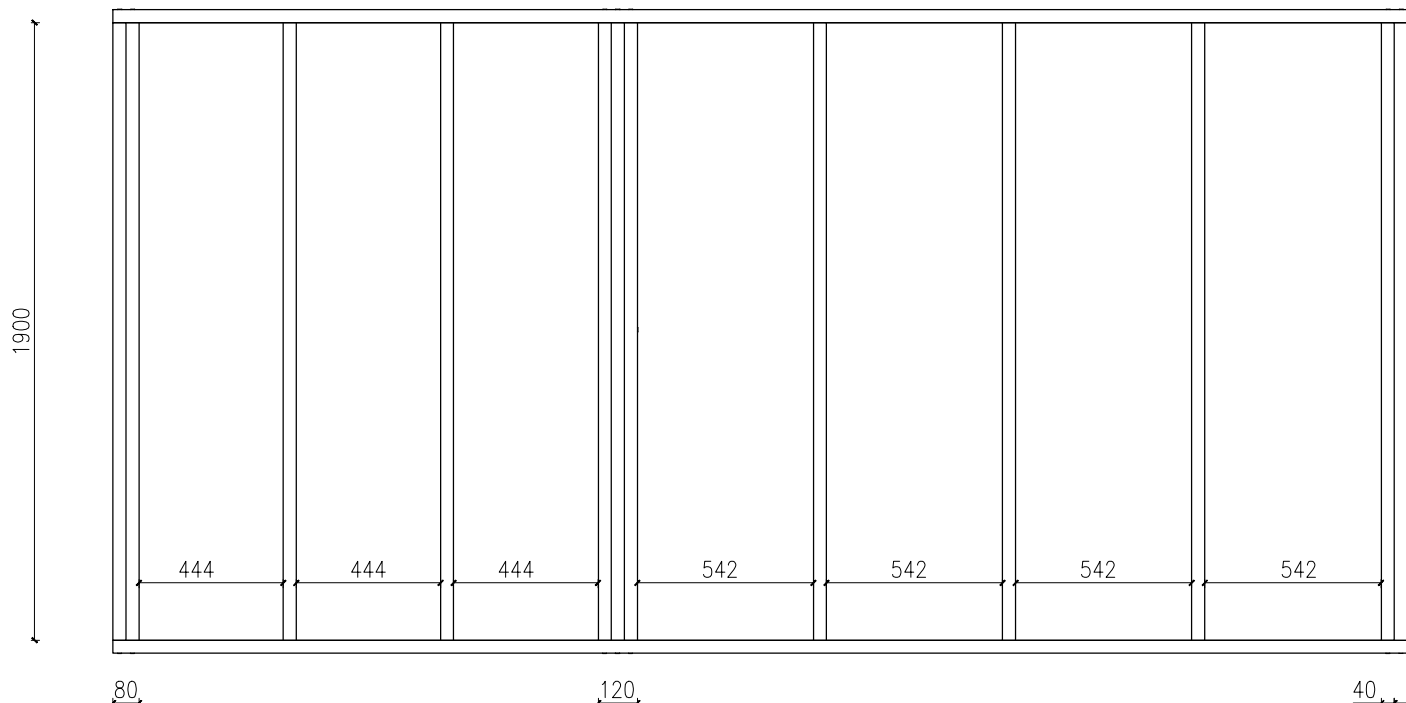

Azalia 400x200

2590

4038

1920

2038

1502

2378

3980

1900

1980

444

444

444

542

542

542

542

80

120

40 40

legary

jasny szary + jasny dqb

jasny szary + antracyt

jasny dqb + antracyt