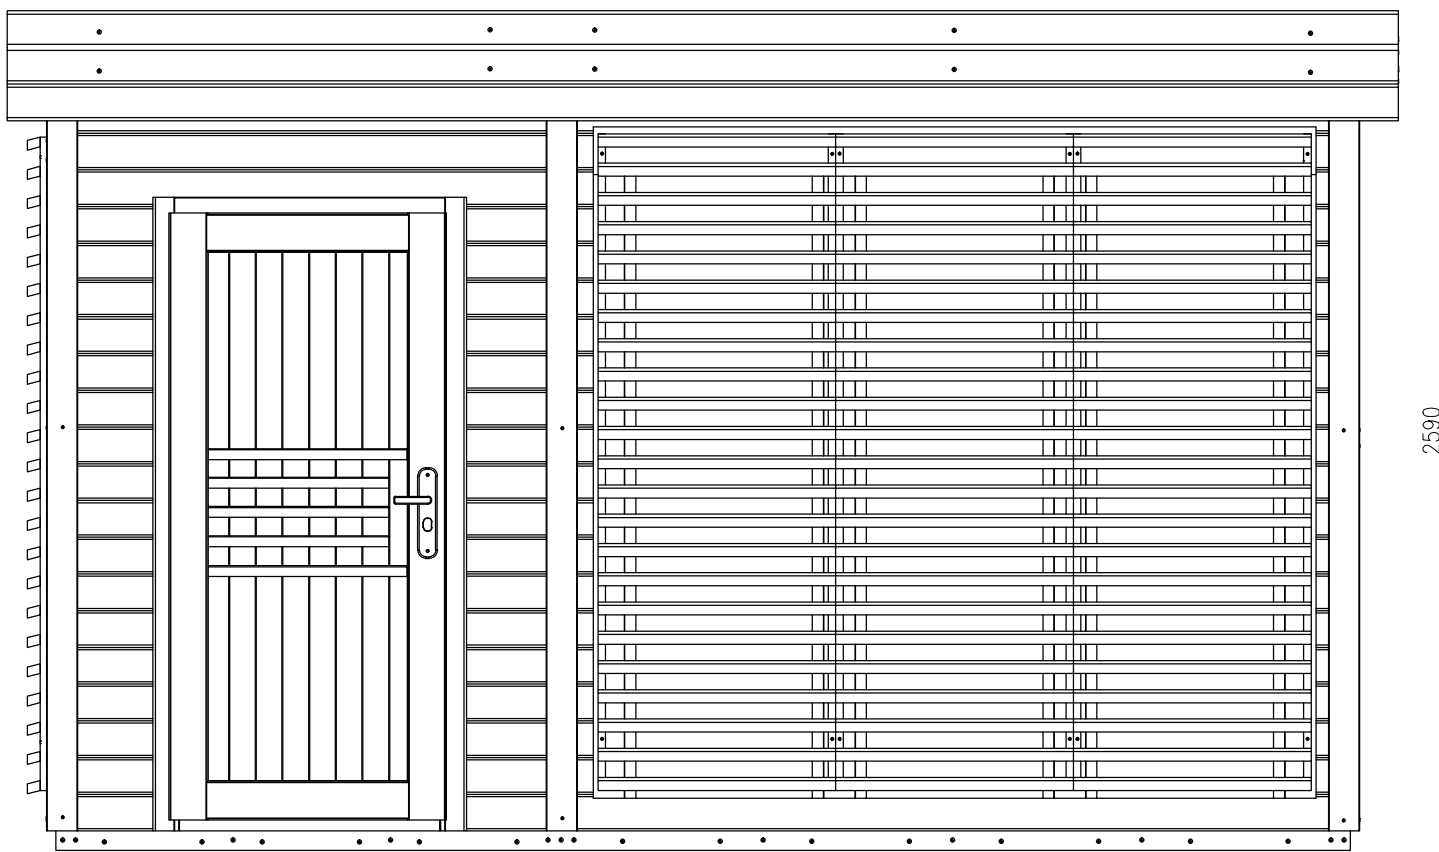

Azalia 400x200

2590

4038

1920

2038

1502

2378

3980

1900

1980

444

444

444

542

542

542

542

80

120

40 40

legary

jasny szary + jasny dqb

jasny szary + antracyt

jasny dqb + antracyt